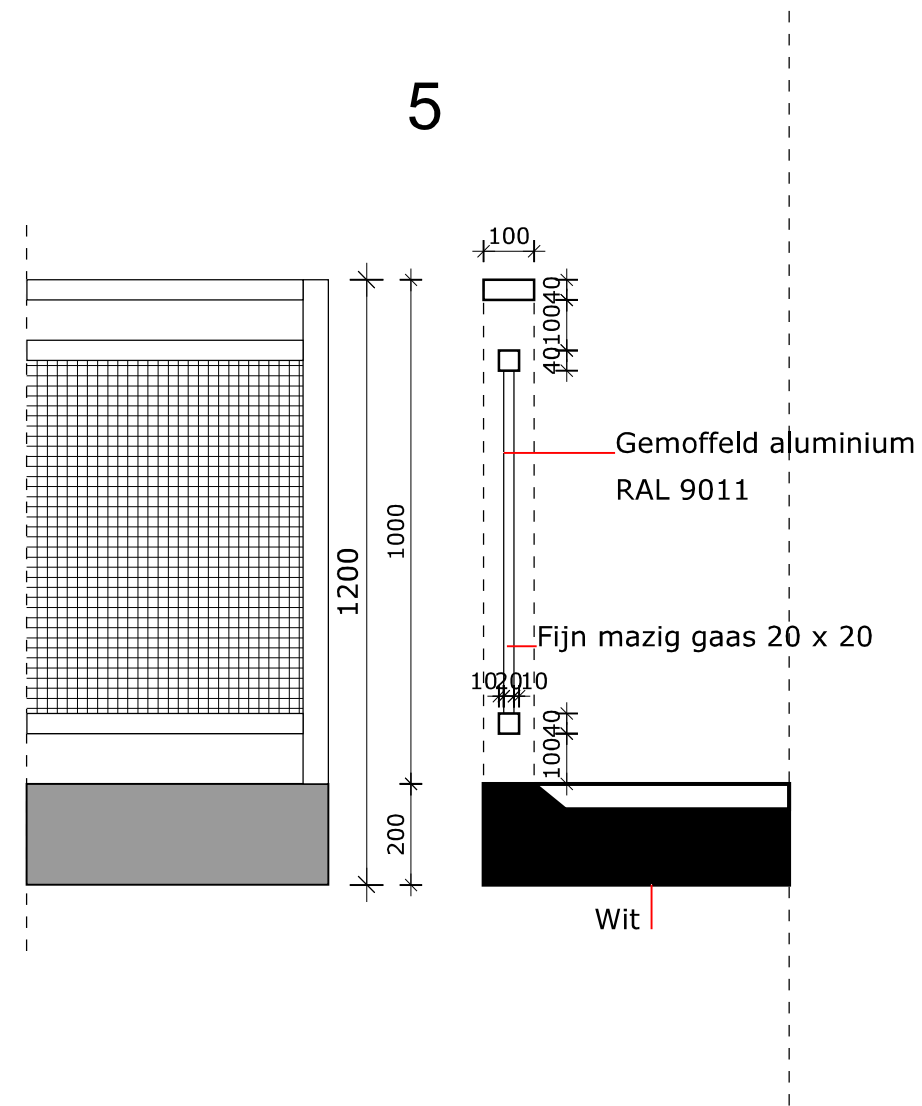

Gewijzigd

Schaal 1:15

4

5

Projectnummer  
2635

Details  
7 juli 2016

Gewijzigd

Schaal 1:15