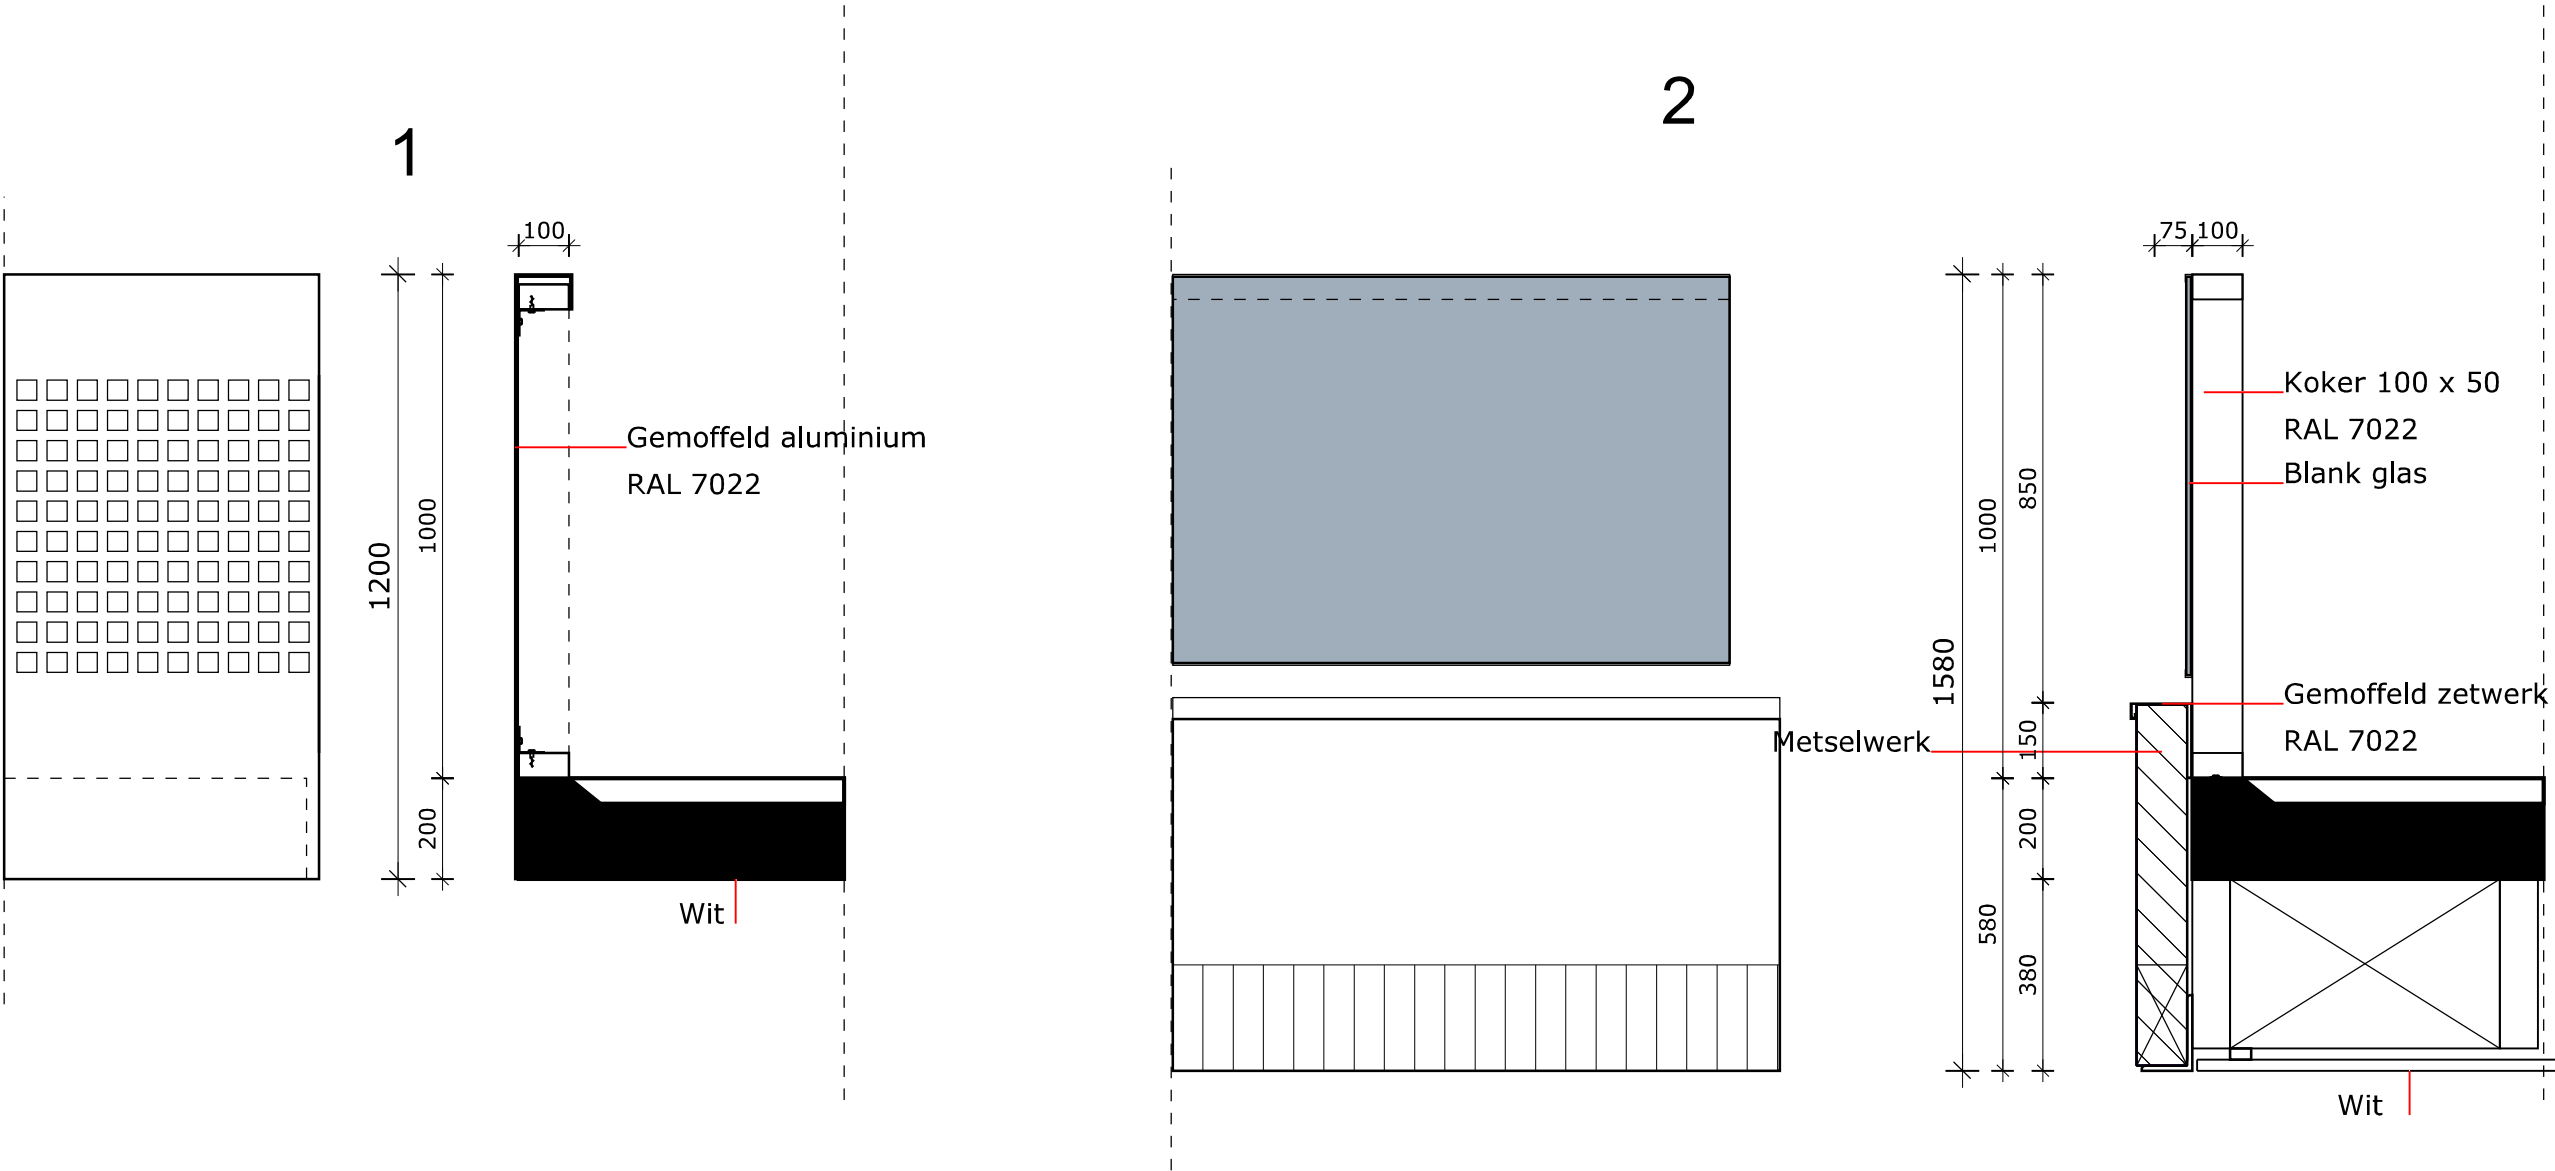

# Details balkonhekken

**Projectnummer**  
2635

**Details**  
7 juli 2016

**Gewijzigd**

Schaal 1:15

3

Projectnummer  
2635

Details  
7 juli 2016

Gewijzigd

Schaal 1:15

4

5

Projectnummer  
2635

Details  
7 juli 2016

Gewijzigd

Schaal 1:15